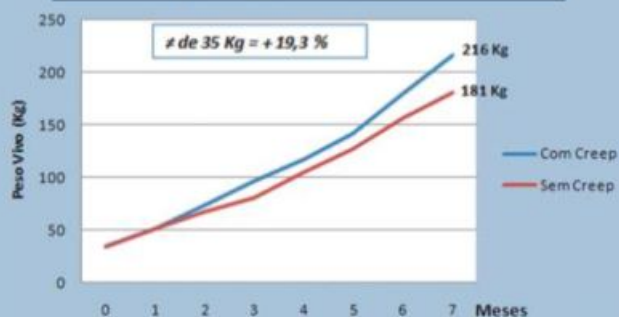

COMPARAÇÃO DE GANHO DE PESO DE MACHOS